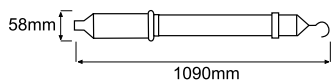

PROFI LED 12W + PROFI LED SERVICE SET

OPRAWY RĘCZNE DIODOWE / HAND LED LAMPS

SMD LED | IP54 | 230V 50 Hz | | |

LED GO! | **IMPACT RESISTANT** / **UDERZENIOODPORNOŚĆ** | **IP54** | **SPLASH-PROOF** / **BRYZGOODPORNOŚĆ** | **PAGE 48** / **STRONA 48** / **ACCESSORIES** / **AKCESORIA**

Profi SMD LED 12W 230V

- Moc: 12W
- 65% niższe zużycie energii (w porównaniu do Profi 36W)
- Źródło światła SMD LED
- Klosz transparentny wykonany z uderzenioodpornego PC
- Wysoki stopień szczelności IP54
- Gryf i kapa wykonane z gumy
- Obrotowy wieszak
- Waga 1,1 kg
- Przewód gumowy H05RN-F 2x1 mm² (5m)
- Możliwość dokupienia i wymiany podzespołów

Profi SMD LED 12W 230V

- Power: 12W
- 65% less power consumption (compared to Profi 36W)
- Light source: SMD LED
- Polycarbonate impact-resistant prismatic diffuser
- High ingress protection class IP54
- Handle and cap made of rubber
- Rotating hook
- Weight: 1,1 kg
- Rubber cable H05RN-F 2x1 mm² (5m)
- Spare parts available