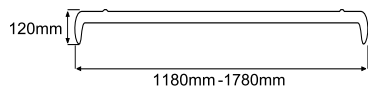

Profi SMD LED Service Set 12W 230V

Profesjonalny zestaw składający się z oprawy Profi SMD LED 12W (262104) oraz uniwersalnego uchwyty pod maskę Profi 2 mini (883781) o poniższych parametrach:

- Uchwyt wykonany z aluminium
- Zakończenia pokryte gumą poprawiającą stabilność zestawu oraz dodatkowo zabezpieczającą maskę przed porysowaniem
- Rozstaw uchwyty: 1180 mm – 1780 mm
- Waga wraz z oprawą: 2,2 kg

Profi SMD LED Service Set 12W 230V

Professional set consisting of Profi SMD LED 12W lamp and universal car bonnet handle Profi 2 mini (883781) with the parameters:

- Aluminium car bonnet handle
- Ends covered with rubber improving stability and protecting against scratches
- Min. and max. lenght: 1180 mm – 1780 mm
- Total weight: 2,2 kg

index	nazwa article	typ wtyczki plug type	kl.ochronności protection class
262104	Profi SMD LED 12W 230V	UNI-SCHUKO	II
267215	Profi SMD LED Service Set 12W 230V	UNI-SCHUKO	II